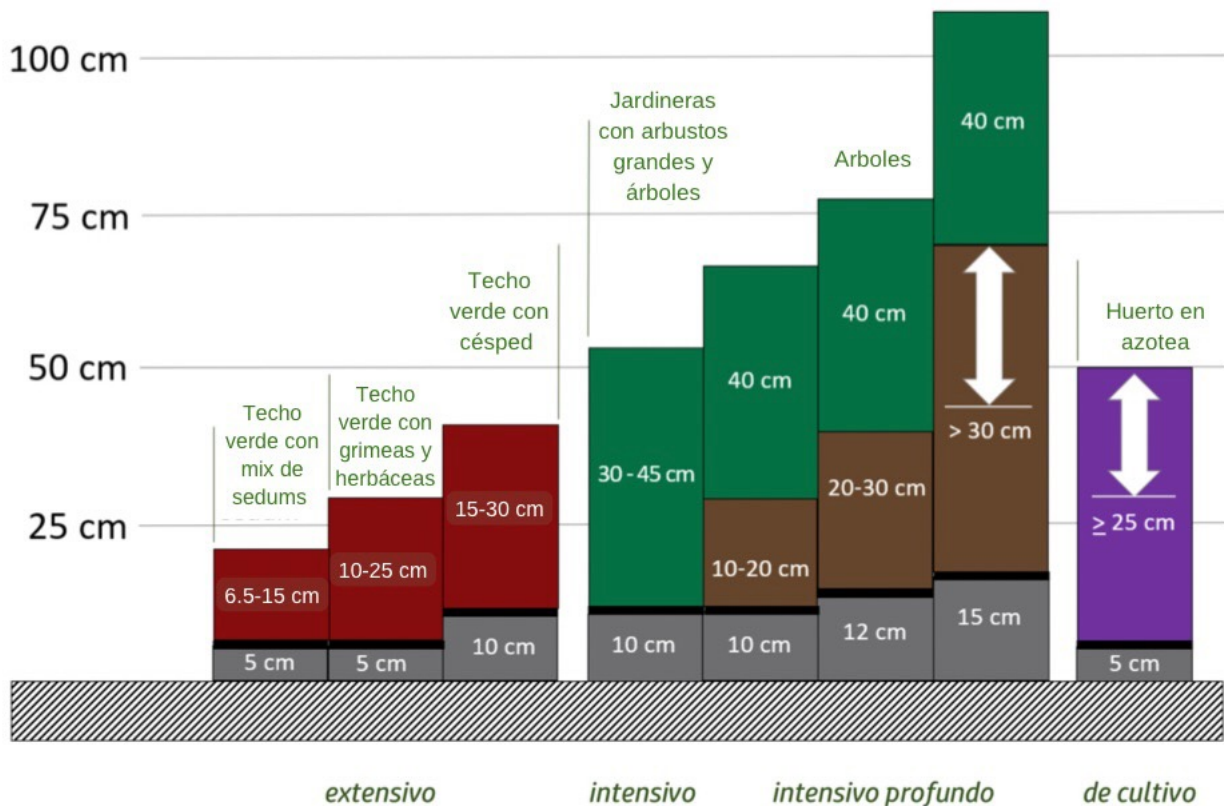

Resumen de Sistemas de Sustratos

Perfiles típicos de techos verdes

ex	in	bl	sf	dr	ag
rooflite® extensivo	rooflite® intensivo	rooflite® base intensivo	geotextil	rooflite® dren	rooflite® de cultivo

©2022 SKYLAND USA